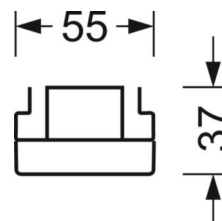

## MÉCANIQUE

Couleur du boîtier	blanc signalisation RAL 9016
Cotes (Long.xLarg.xH/DxH)	1531mm x 55mm x 37mm
Poids (net)	1.9kg
Type de montage	Montage sur système de rail support, Montage de rails porteurs au plafond, Montage de rails porteurs au plafond sur système T, Montage de rails porteurs pendulaires sur chaîne, Montage de rail porteur pendulaire sur câble d'acier

## Dimensions

---

L	1531 mm	Longueur
B	55 mm	Largeur
H	37 mm	Hauteur

---