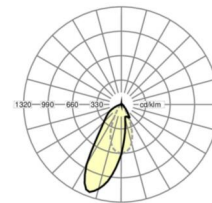

ÉLECTROTECHNIQUE

Ballast	Pilote électronique (1 pièce)
Puissance du système	37W
Tension secteur	230V/50Hz
Classe de efficacité énergétique/Source de lumière	D

ÉCLAIRAGISME

Équipement	LED, Rendu des couleurs/Température de couleur CRI ≥ 80 / 4000K
Tolérance de localisation chromatique (MacAdam)	3SDCM
Groupe de risque photobiologique (Luminaire)	RG1
Flux lumineux nominal	6026lm
Longévité des sources LED	50000h L80/B10 (Tq 40°C)
Efficacité lumineuse du luminaire	161lm/W
Angle de rayonnement	20°
UGR trans./long.	17.1 / 20.4

MÉCANIQUE

Couleur du boîtier	blanc signalisation RAL 9016
Cotes (Long.xLarg.xH/DxH)	1531mm x 55mm x 37mm
Poids (net)	1.9kg
Type de montage	Montage sur système de rail support, Montage de rails porteurs au plafond, Montage de rails porteurs au plafond sur système T, Montage de rails porteurs pendulaires sur chaîne, Montage de rail porteur pendulaire sur câble d'acier

LIEN PROFOND

<https://www.regiolux.de/fr/article/18550204100>

Référence	LED 6000lm 840
ηLB	100 %
Φ ↓/↑	98 % / 2 %
UGR trans./long.	17.1 / 20.4