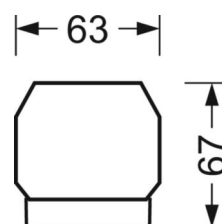

## MÉCANIQUE

Couleur du boîtier	blanc signalisation RAL 9016
Cotes (Long.xLarg.xH/DxH)	1531mm x 55mm x 37mm
Poids (net)	1.9kg
Type de montage	Montage sur système de rail support, Montage de rails porteurs au plafond, Montage de rails porteurs au plafond sur système T, Montage de rails porteurs pendulaires sur chaîne, Montage de rail porteur pendulaire sur câble d'acier

## Dimensions

---

L	1531 mm	Longueur
B	55 mm	Largeur
H	37 mm	Hauteur

---